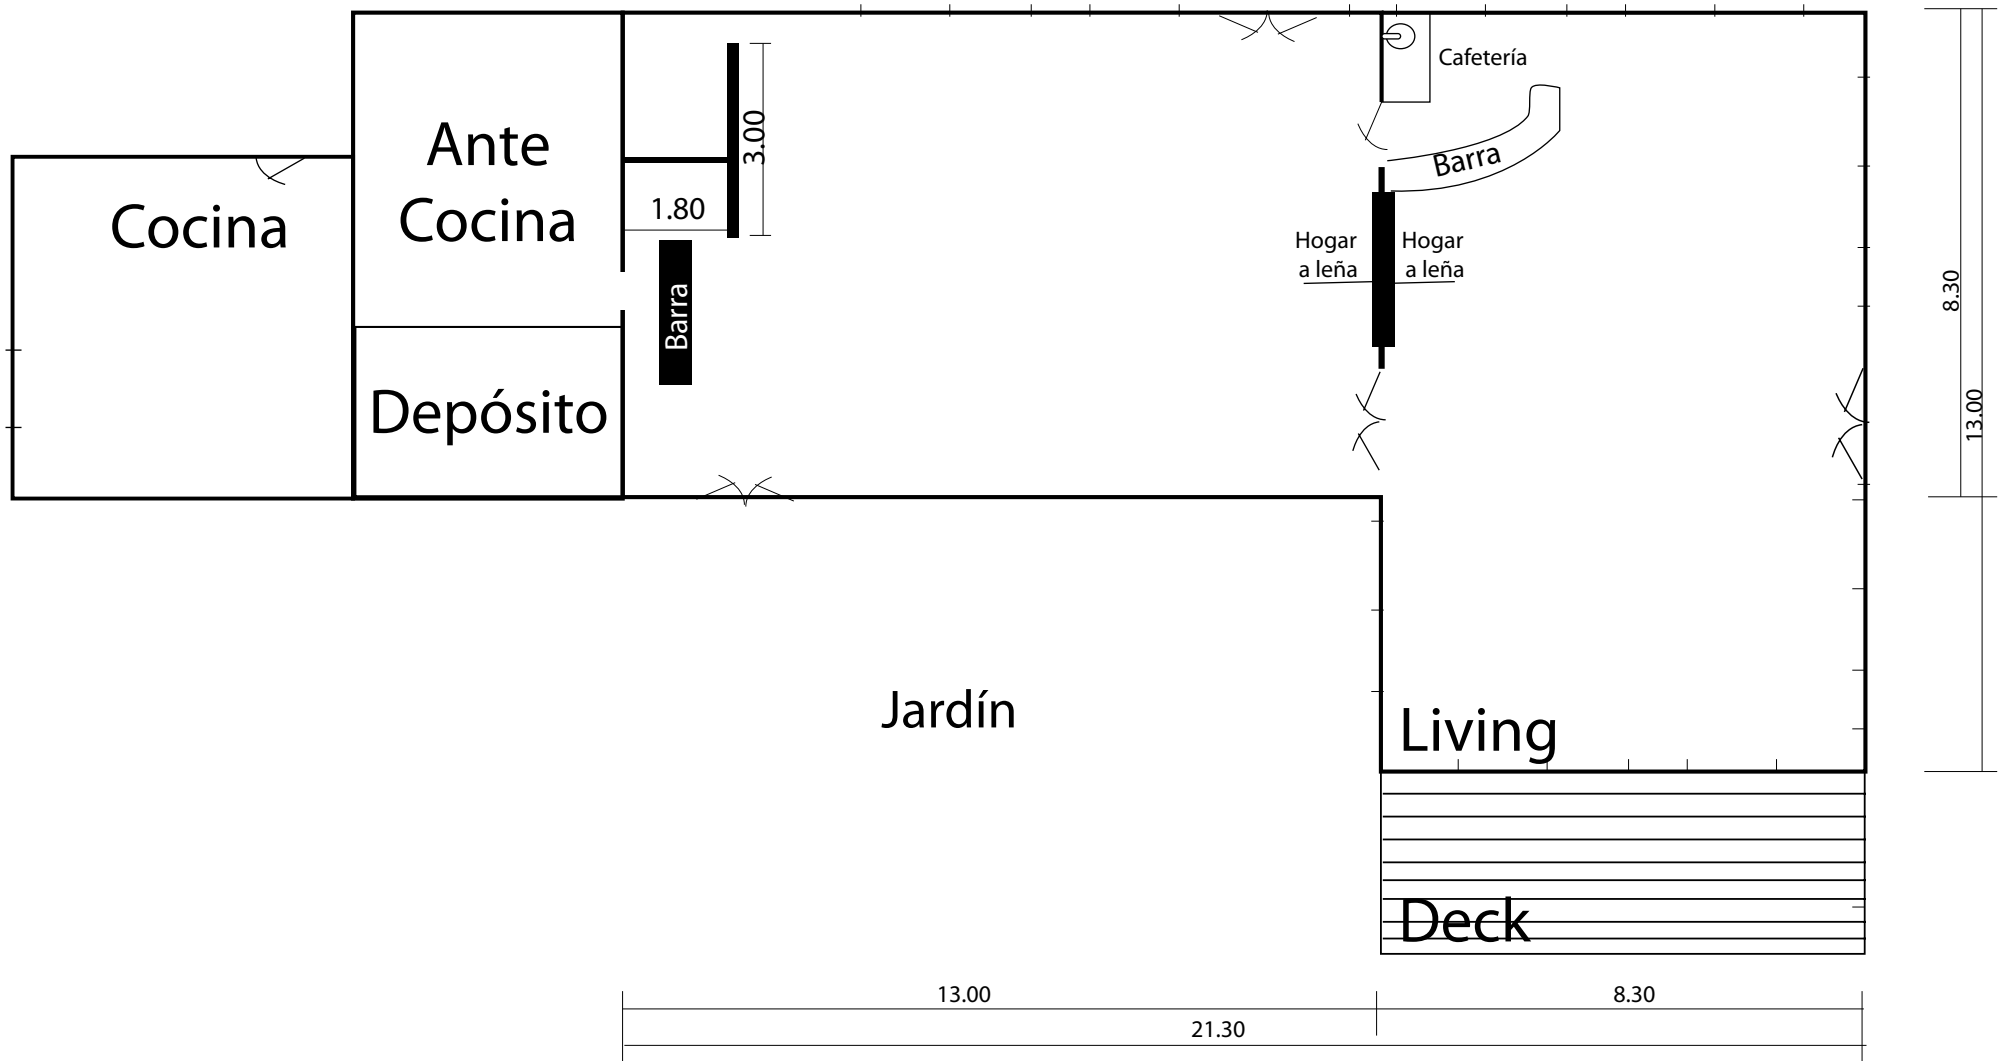

Del Puerto

RESTAURANT

Neuquén 380 - Complejo ISSN
Villa La Angostura - Neuquén

* Medidas aproximadas de distribución.
El restaurant posee ventanales en todos sus laterales